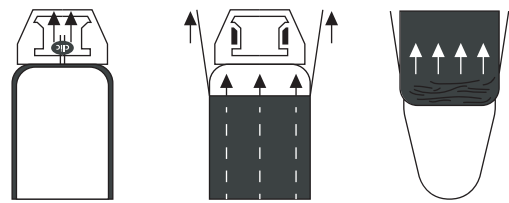

- PL** Twarz 100% bawełna. Nadaje się do desek do 130x50 cm. Odporny na wysokie temperatury. Nadaje się do parującej tradycyjnego żelaza.
- EN** Surface in 100% cotton. Fits board sizes up to 130x50cm. Resistant to high temperatures. Suitable for either steam or traditional iron.
- CZ** Povrch ze 100% bavlny. hodí se pro desky o rozměrech až 130x50cm. Odolné vůči vysokým teplotám. Vhodné pro páru nebo tradiční železo.
- HU** Felület 100% pamut. akár 130x50cm méretű táblákhoz is illeszthető. Magas hőmérsékleten ellenálló. Gőz vagy hagyományos vashoz is alkalmas.
- SK** Povrch zo 100% bavlny. Hodí sa pre dosky do rozmerov 130 x 50 cm. Odolné voči vysokým teplotám. Vhodný na výrobu pary alebo tradičného železa.
- DE** Oberfläche aus 100% Baumwolle, passend für Boardgrößen bis 130x50cm. Beständig gegen hohe Temperaturen. Geeignet für Dampf oder traditionelles Eisen.
- RO** Suprafață din bumbac 100%. se potrivește cu dimensiuni de pana la 130x50cm. Rezistent la temperaturi ridicate. Potrivit fie pentru abur, fie pentru fier tradițional.
- RU** Поверхность из 100% хлопка. подходит для доски размером до 130x50см. Устойчив к высоким температурам. Подходит для пара или традиционного утюга.
- BG** Поверхност в 100% памук. пасва на размери на дъската до 130x50см. Устойчив на високи температури. Подходящ или за пара, или за традиционен желязо.
- UA** Поверхня в 100% бавовни. підходить до розмірів дошки до 130x50см. Стійкий до високих температур. Підходить як для пари, так і для традиційного чавуну.

Pokrowiec na deskę do prasowania
Скатерть для гладильной доски
/ Ironing board cover

zelmer

ZIBC0001 Performance

Nadaje się do desek do 130x50 cm • Подходит для досок до 130x50см • Fits board sizes up to 130x50cm
Twarz 100% bawełna • Лицо 100% хлопок • Face 100% cotton

XL 140 x 60 cm