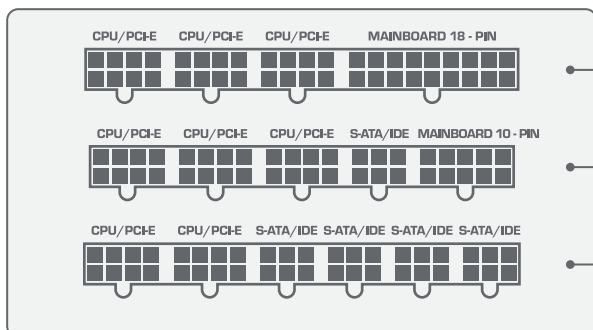

Supremo FM2 Gold 650W