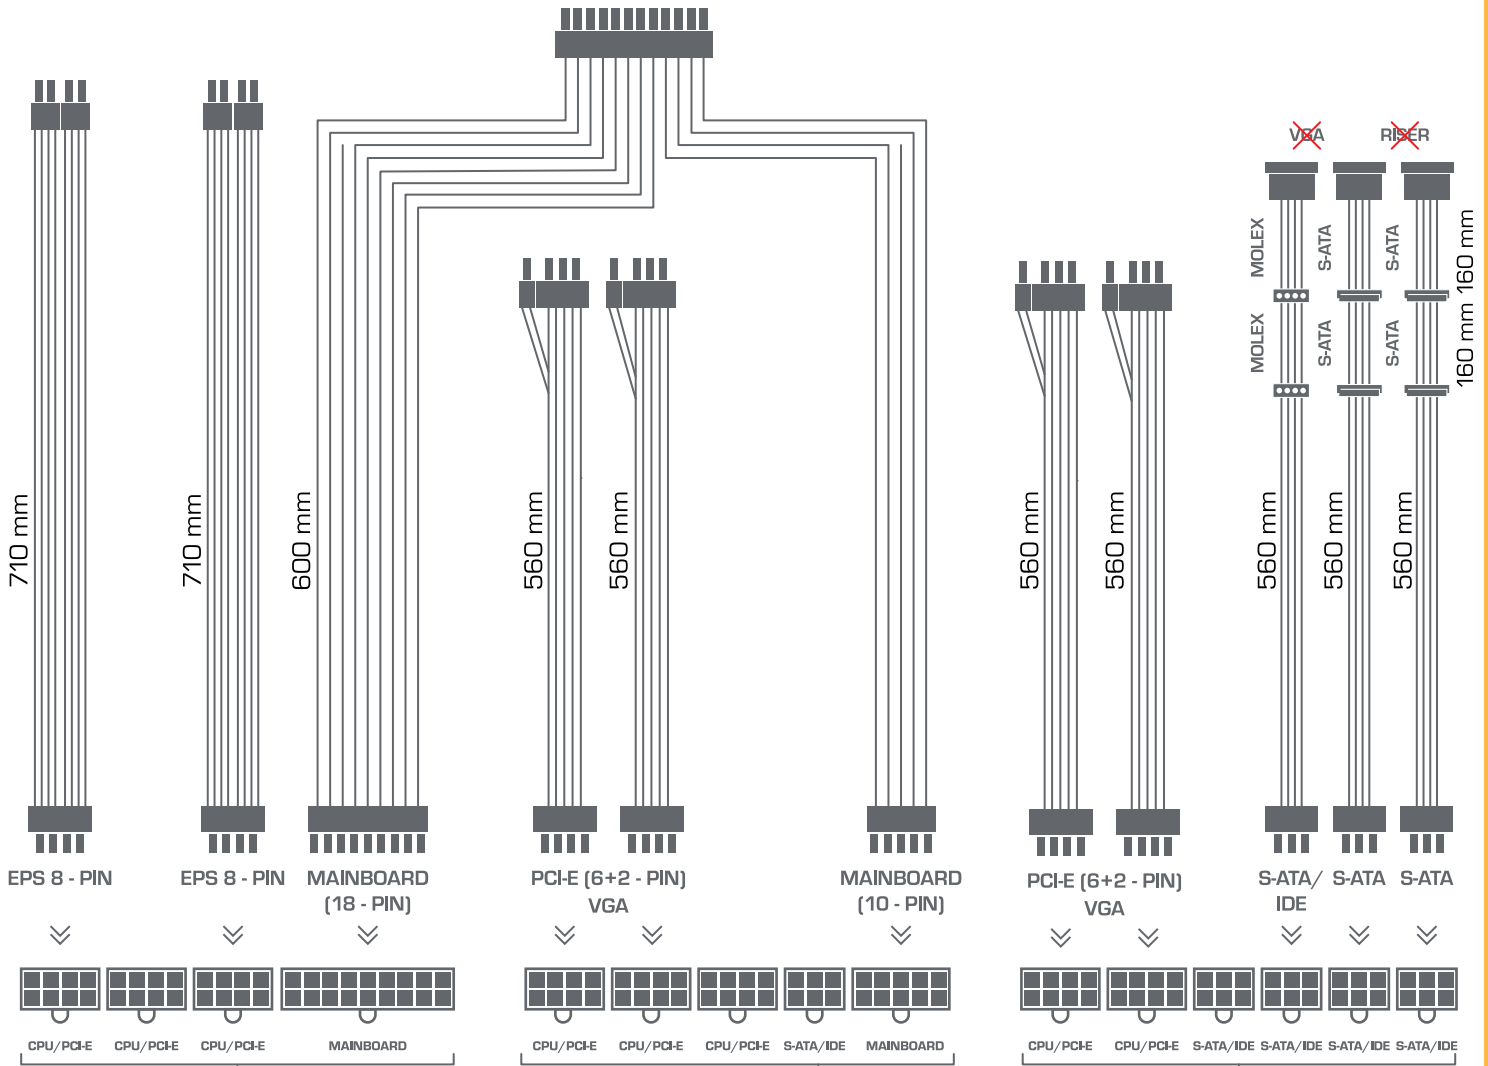

Supremo FM2 Gold 650W

AC INPUT / WEJŚCIE 100 - 240 V, 12 - 6 A, 63 - 47 Hz Active PFC
ATX 12V 2.31, EPS 12V 2.91/2.92 and older

DC Output	+12V	+3.3V	+5V	-12V	+5VSB
Max A	54	18	18	0.3	3
Max W	648	100	3.6	15	
Total	650W				

Supremo FM2 Gold 650W

WARNING! Use only manufacturer supplied cables to connect your PSU. Attempting to use other cables, that may not be compatible, can cause serious damage to your system and power supply.
UWAGA! Do podłączenia zasilacza używaj tylko przewodów dołączonych przez producenta. Próba użycia innych przewodów, które mogą nie być kompatybilne, może spowodować poważne uszkodzenia Twojego PC i zasilacza.