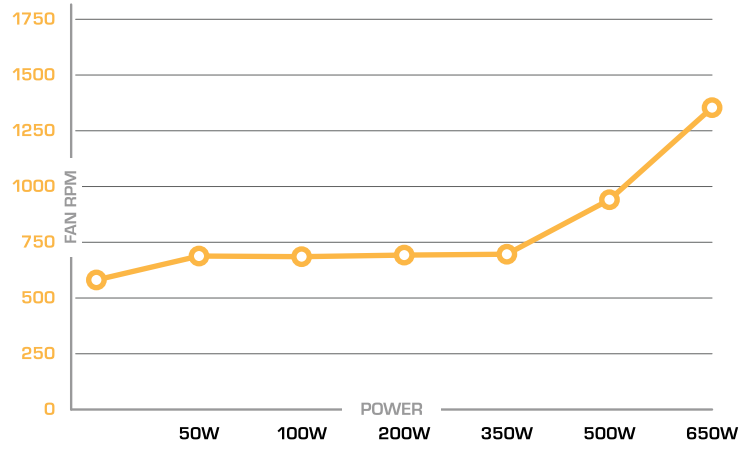

Supremo FM2 Gold 650W

AC INPUT / WEJŚCIE 100 - 240 V, 12 - 6 A, 63 - 47 Hz Active PFC
ATX 12V 2.31, EPS 12V 2.91/2.92 and older

DC Output	+12V	+3.3V	+5V	-12V	+5VSB
Max A	54	18	18	0.3	3
Max W	648	100	3.6	15	
Total	650W				