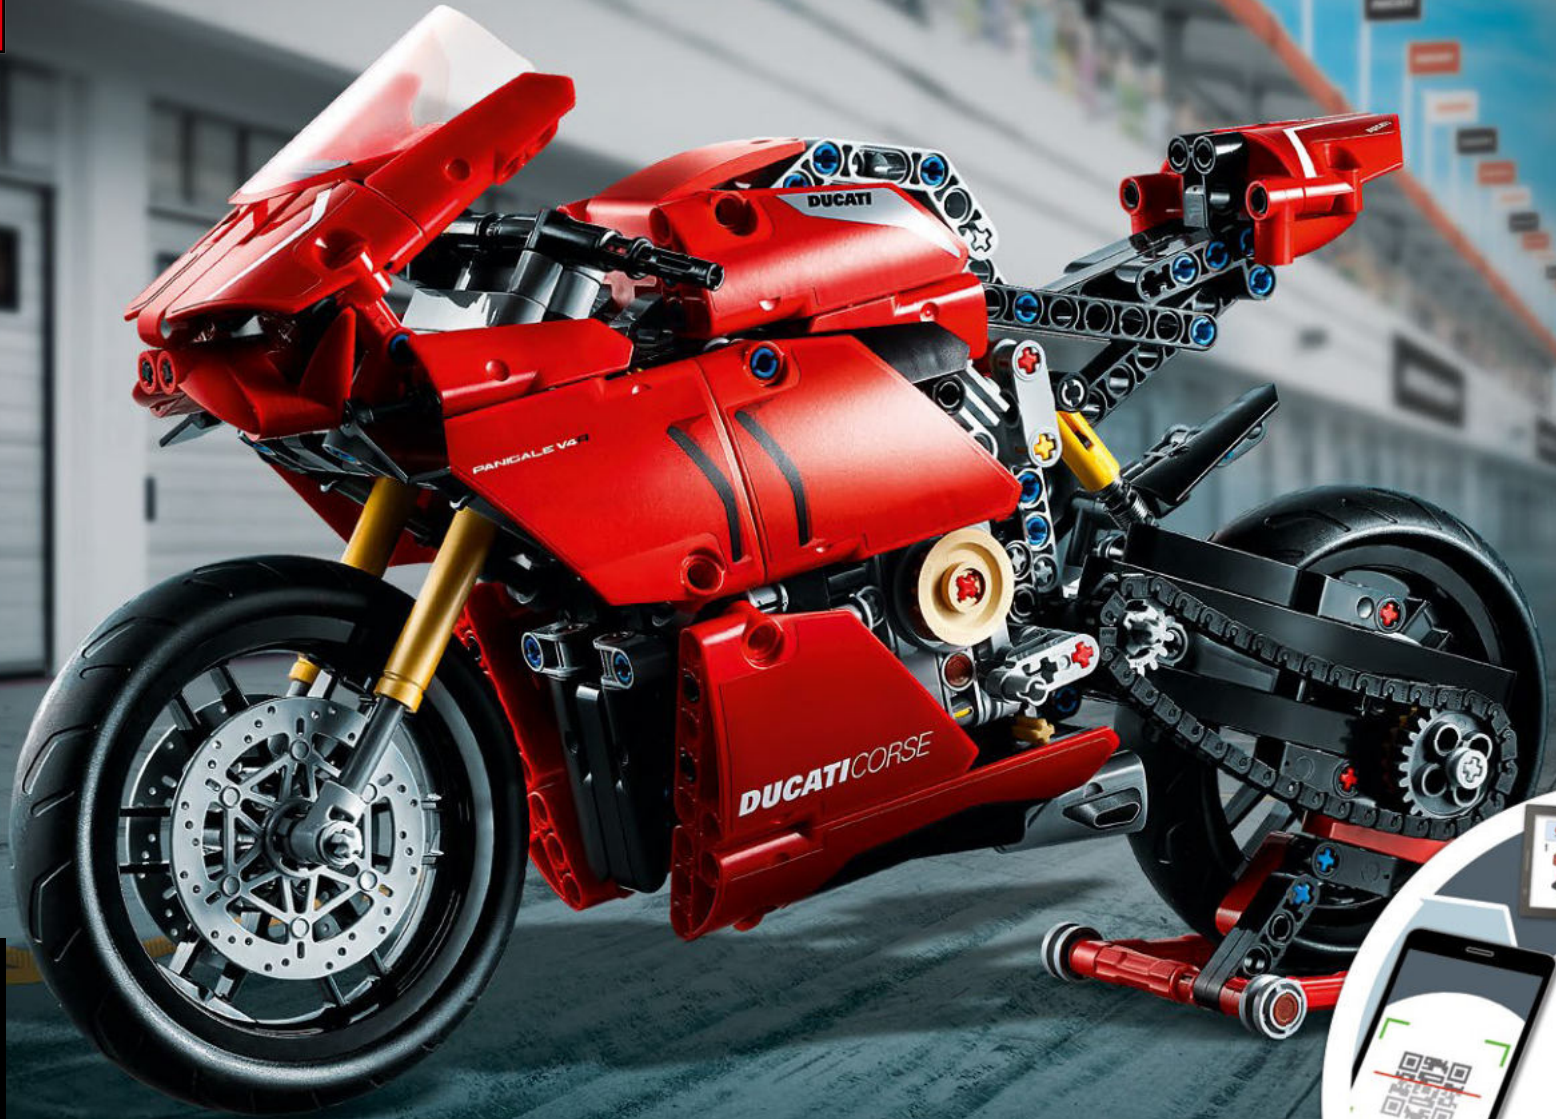

# TECHNIC™

42107

- 1** Scan the code on the front cover  
 Scanne den Code auf der Titelseite  
 Scanne le code sur la page de couverture  
 Scanner le code sur la page couverture  
 Scansiona il codice sulla copertina  
 Escanea el código de la portada  
 Faz scan do código na frente da capa  
 Olvasd be a borítón látható kódot!  
 Noskenē kodu uz priekšējā vāka  
 扫描封面上的二维码