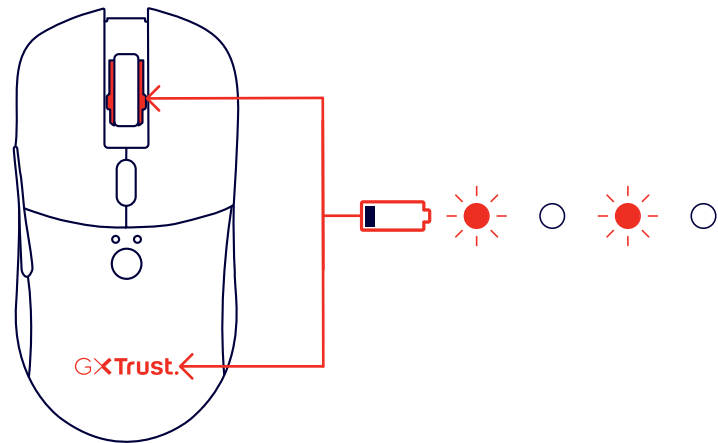

4.

● CLEVER GAMING

GAMING X Trust.

SOFTWARE

DOWNLOAD SOFTWARE (MANUAL) AT:
www.trust.com/24480/download

FAQ

WWW.TRUST.COM/24480/FAQ

Trust International BV - Laan van Barcelona 600 - 3317DD, Dordrecht, The Netherlands
©2022 Trust All rights reserved.

REDEX

USER GUIDE

WIRELESS GAMING MOUSE

Bedienungsanleitung | Mode d'emploi | Gebruikershandleiding | Manuale utente | Manual del usuario | Guia do utilizador | Brukerveiledning |
Bruksanvisning | Käyttöopas | Brugsvejledning | Instrukcja obsługi | Návod k použití | Návod na používanie | Használati útmutató | Manual de
utilizare | Ръководство за потребителя | Εγχειρίδιο χρήσης | Kullanıcı kılavuzu | Руководство пользователя | Uporabniški priročnik | Korisnički
priručnik | Guia do usuário | Посібник користувача | مددگت سولم لى لى