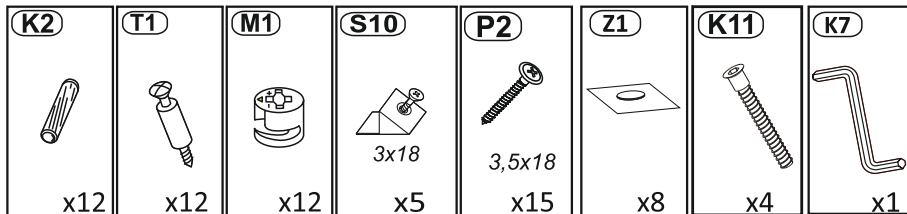

Model: *NOVA*
Modell: *NOVA*

Typ: **RTV 3K**

Strona: **1/8**
Blatt Nr: **1/8**

PL INSTRUKCJA MONTAŻOWA
D MONTAGEANLEITUNG
GB ASSEMBLY INSTRUCTIONS

Do montażu potrzebne są:
Für die Montage dieser Type benötigen Sie:
Use the following for assembly:

D Sehr geehrter Kunde, sollte ein Teil fehlen oder beschädigt sein, kreuzen Sie bitte dieses deutlich auf der Montageanleitung an und schicken Sie zu uns ab.
GB Dear customer, Should there be any place missing or damaged, kindly mark this place clearly on the attached assembly instructions and return it to us.
PL Szanowny Kliencie, gdyby brakowało jakiegokolwiek części lub byłaby uszkodzona proszę to oznaczyć krzyżykiem na instrukcji montażowej i przesłać instrukcję razem z reklamacją.

BAG 1

BAG 2

BAG 3

BAG 4

BAG 5