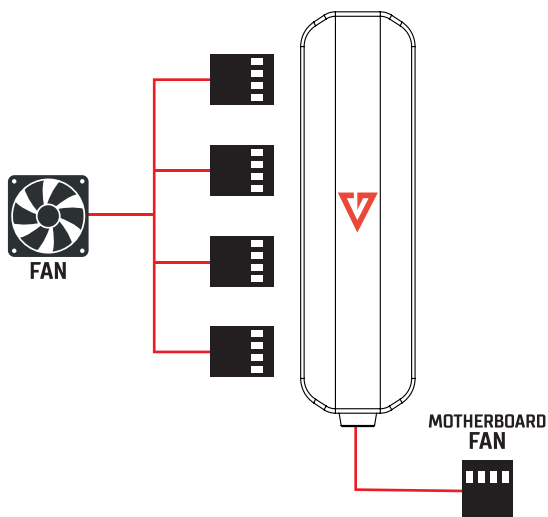

Fan Hub / Rozgązkiacz wentylatorów