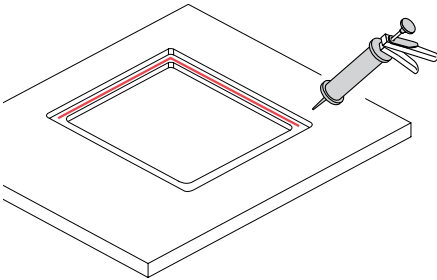

Flush mount

1

2

3

4

5

6

7**8****9****10****11****12**
24h